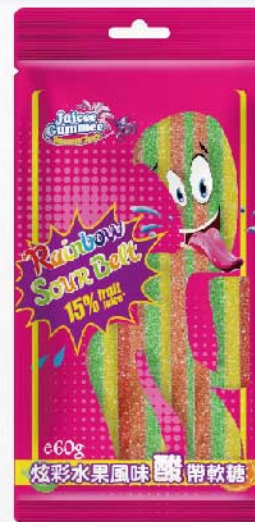

JG452200-70
水果熊造型
條碼：712943380322
70g/18包/箱

JG412043-70
迷你熊造型
條碼：4713157842442
70g/18包/箱

JG455036-70
霓虹小熊造型
條碼：4713157842404
70g/18包/箱

5% of Fruit Juice

JG572075-55
迷你炫彩酸帶軟糖(水果風味)
條碼：4713157842428
55g/18包/箱

JG572083-55
迷你酸帶軟糖(泡泡糖風味)
條碼：4713157842411
55g/18包/箱

15% fruit juice

JG572071-60
炫彩水果口味酸帶
條碼：8592601108268
60g/18包/箱

Sweet Memories® 蜜意坊®

簡單運用在烘焙，
融入到甜點、飲品中，
發揮創意，增加生活蜜意！

產地：菲律賓 

漂浮迷你
白色棉花糖

TOP-0021
條碼：4713157842220
20g/12包/箱